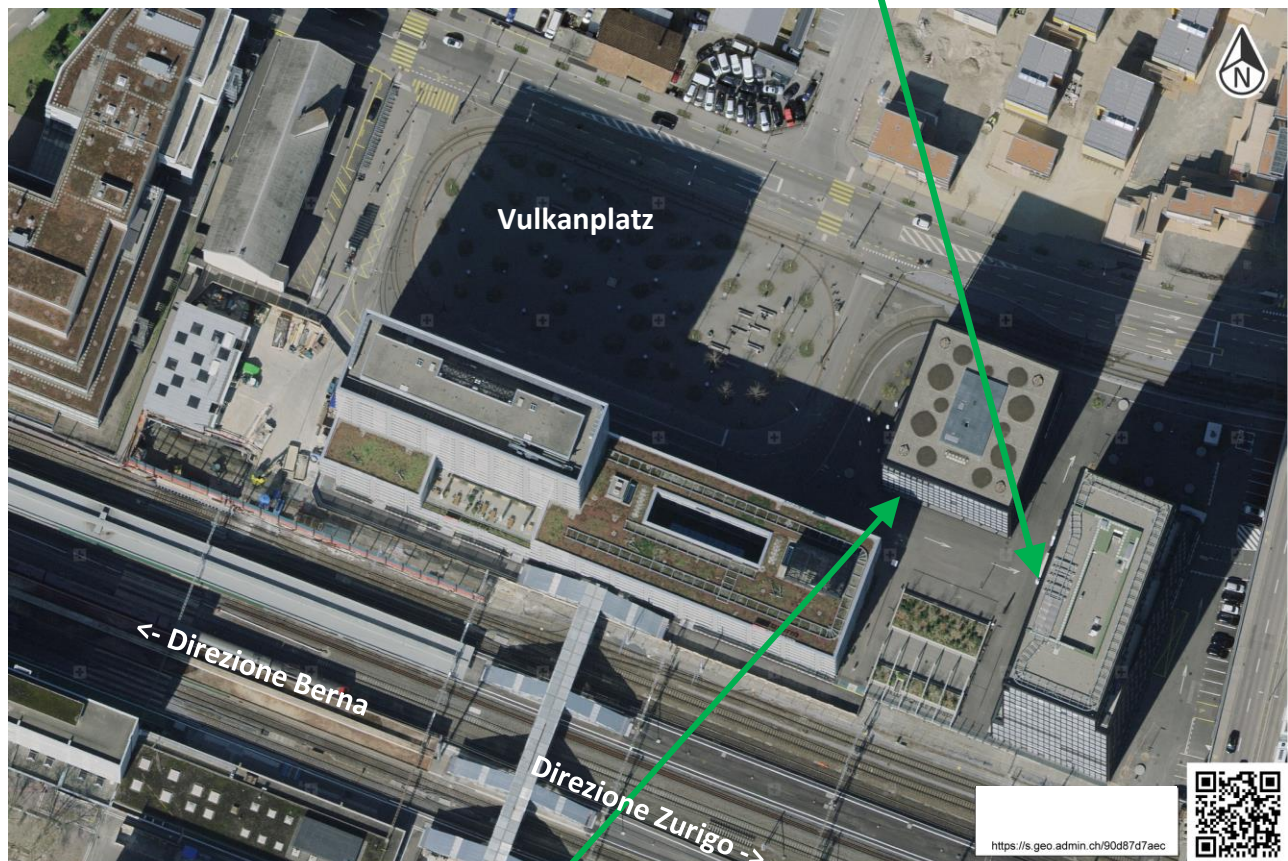

Tower, Vulkanplatz 8:

EIT.swiss si trova nell'auditorium, al PT della Migros Klubschule:

- Saluto e inizio degli esame alle 07:45
- Esami scritti
- Proclamazione dei risultati

Cube, Vulkanplatz 3:

EIT.swiss si trova al 4° piano dell'edificio della ISS Schweiz AG:

- Esami orali
- Direzione e amministrazione